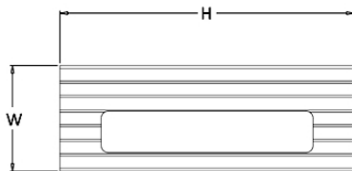

ATELIER BONOMI

Maniglia ad Incasso per mobili Serie Fluted Fluted Series Recessed Cabinet Pull

Dimensioni Dimensions

	H	W	P
XS	75	35	18
S	100	40	19,5
M	125	45	21
L	150	50	22,5
XL	175	55	24

Dimensioni in millimetri
Dimensions given in millimeters

Disponibile con o senza fori vite a vista.
Disponibile in tutte le finiture standard.
Dimensioni e finiture su misura disponibili su richiesta.
Available with or without screw holes. Additional sizes available by special order.
Available in standard and custom finishes.