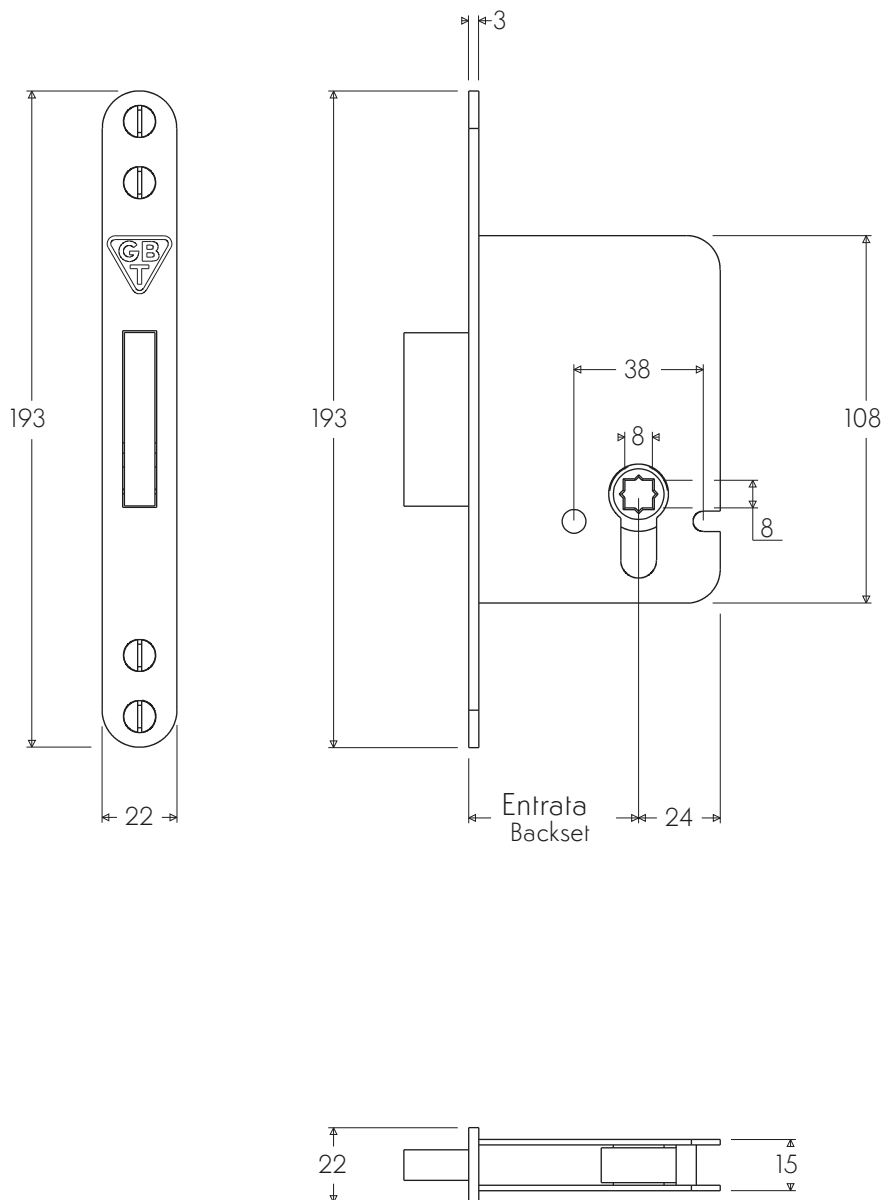

## Serratura Solo Catenaccio – Bordo Tondo Mortise Lock with Bolt Only – Round Edge

Misure entrata 40, 45, 50, 60, 70mm.  
Azionamento da segretino. Fornita con contropiastra e scatola copri fresata.  
Disponibile in tutte le finiture standard. Finiture su misura disponibili su richiesta.  
40, 45, 50, 60, 70mm backsets.  
Bolt retracted by thumb turn. Furnished with striking plate and dust box.  
Available in standard and custom finishes.