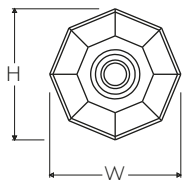

## Pomolo su Rosetta Serie 519 519 Series Knob on Rose

### Dimensioni Dimensions

	H	W	P
S	60	60	66
M	70	70	70
L	80	80	70

Dimensioni in millimetri  
Dimensions given in millimeters

Fornito con ferro quadro 8x110mm e viti legno. Pomolo fisso fornito con ferro quadro dummy.  
Disponibile in tutte le finiture standard.

Dimensioni e finiture su misura disponibili su richiesta.

Regularly furnished with 8x110mm lever spindle and wood screws. Fixed knob furnished with dummy spindle.  
Additional sizes available by special order. Available in standard and custom finishes.