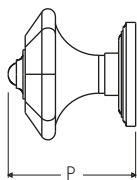

## Pomolo su Rosetta Serie 519 519 Series Knob on Rose

### Dimensioni Dimensions

	H	W	P
S	60	60	66
M	70	70	70
L	80	80	70

Dimensioni in millimetri  
Dimensions given in millimeters

Fornito con ferro quadro 8x110mm e viti legno. Pomolo fisso fornito con ferro quadro dummy.  
Disponibile in tutte le finiture standard.

Dimensioni e finiture su misura disponibili su richiesta.

Regularly furnished with 8x110mm lever spindle and wood screws. Fixed knob furnished with dummy spindle.  
Additional sizes available by special order. Available in standard and custom finishes.