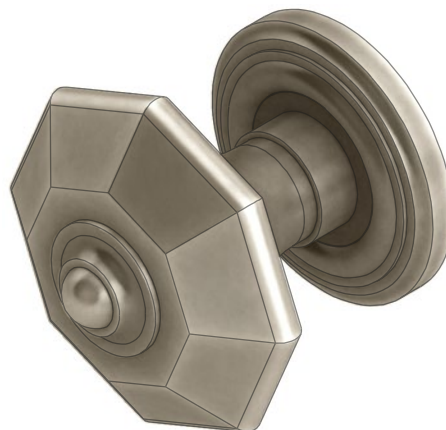

## Pomolo su Rosetta Serie 519 519 Series Knob on Rose

### Dimensioni Dimensions

	H	W	P
S	60	60	66
M	70	70	70
L	80	80	70

Dimensioni in millimetri  
Dimensions given in millimeters

Fornito con ferro quadro 8x110mm e viti legno. Pomolo fisso fornito con ferro quadro dummy.  
Disponibile in tutte le finiture standard.

Dimensioni e finiture su misura disponibili su richiesta.

Regularly furnished with 8x110mm lever spindle and wood screws. Fixed knob furnished with dummy spindle.  
Additional sizes available by special order. Available in standard and custom finishes.