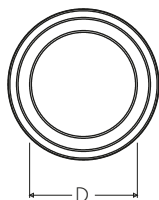

ATELIER BONOMI

Pomolo su Rosetta Serie 520 520 Series Knob on Rose

Dimensioni Dimensions

	D	P
XS	60	66
S	70	72
M	80	84
L	90	88
XL	100	95

Dimensioni in millimetri
Dimensions given in millimeters

Pomolo fisso fornito con ferro quadro dummy.
Disponibile in tutte le finiture standard.
Dimensioni e finiture su misura disponibili su richiesta.

Fixed knob furnished with dummy spindle.
Additional sizes available by special order. Available in standard and custom finishes.