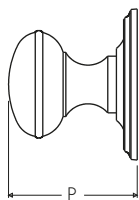

ATELIER BONOMI

Pomolo su Rosetta Serie 520 520 Series Knob on Rose

Dimensioni Dimensions

	D	P
XS	60	66
S	70	72
M	80	84
L	90	88
XL	100	95

Dimensioni in millimetri
Dimensions given in millimeters

Pomolo fisso fornito con ferro quadro dummy.
Disponibile in tutte le finiture standard.
Dimensioni e finiture su misura disponibili su richiesta.

Fixed knob furnished with dummy spindle.
Additional sizes available by special order. Available in standard and custom finishes.