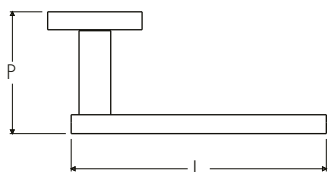

ATELIER BONOMI

Maniglia su Rosetta Serie Alpha Alpha Series Lever Handle on Rose

Dimensioni
Dimensions

	L	P	W
S	105	65	25
M	120	65	25
L	135	65	25

Dimensioni in millimetri
Dimensions given in millimeters

Fornita con ferro quadro 8x110mm, rosetta con molla di ritorno e viti legno.
Rosetta disponibile con viti di connessione. Disponibile in tutte le finiture standard.
Dimensioni e finiture su misura disponibili su richiesta.
Regularly furnished with 8x110mm lever spindle, rose with bidirectional spring loaded and wood screws.
Rose may be through-bolted. Additional sizes available by special order. Available in standard and custom finishes.