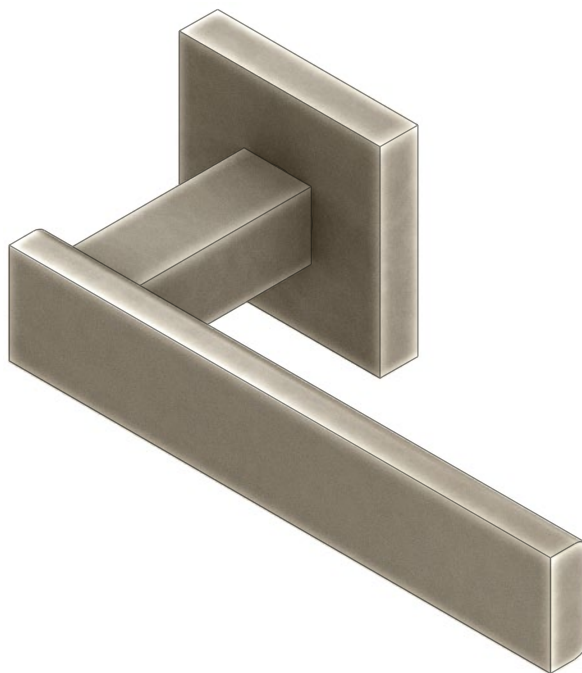

ATELIER BONOMI

Maniglia su Rosetta Serie Alpha Alpha Series Lever Handle on Rose

Dimensioni
Dimensions

	L	P	W
S	105	65	25
M	120	65	25
L	135	65	25

Dimensioni in millimetri
Dimensions given in millimeters

Fornita con ferro quadro 8x110mm, rosetta con molla di ritorno e viti legno.
Rosetta disponibile con viti di connessione. Disponibile in tutte le finiture standard.
Dimensioni e finiture su misura disponibili su richiesta.
Regularly furnished with 8x110mm lever spindle, rose with bidirectional spring loaded and wood screws.
Rose may be through-bolted. Additional sizes available by special order. Available in standard and custom finishes.