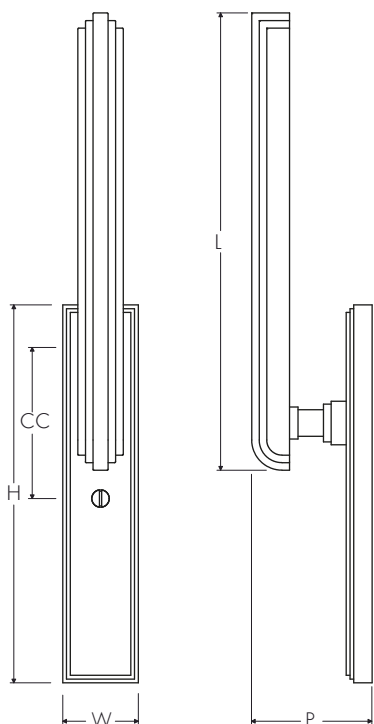

ATELIER BONOMI

Maniglia per Alzante Scorrevole Serie Art Deco 03 Art Deco Series 03 Lift Slide Pull

Dimensioni
Dimensions

L	CC	P	W	H
240	80	75	40	200

Dimensioni in millimetri
Dimensions given in millimeters

Fornita con ferro quadro 10mm e viti in finitura coordinata.
Disponibile con placca foro chiave PZ. Disponibile in tutte le finiture standard.
Dimensioni e finiture su misura disponibili su richiesta.
Regularly furnished with 10mm spindle and screws in matching finish. Available with PZ keyhole plate.
Additional sizes available by special order. Available in standard and custom finishes.