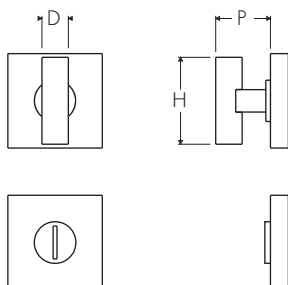

ATELIER BONOMI

Set Segretino/Nottolino su Rosette Serie Bauhaus 01
Bauhaus 01 Series Thumb Turn/Emergency Release Set on Roses

Dimensioni
Dimensions

D	H	P
14	46	29

Dimensioni in millimetri
Dimensions given in millimeters

Fornito con ferro quadro segretino 5x95mm con adattatori 6/7/8mm e viti legno.
Disponibile in tutte le finiture standard.
Dimensioni e finiture su misura disponibili su richiesta.
Regularly furnished with 5x95mm thumb turn spindle with 6/7/8mm spindle adaptor and wood screws.
Additional sizes available by special order.
Available in standard and custom finishes.