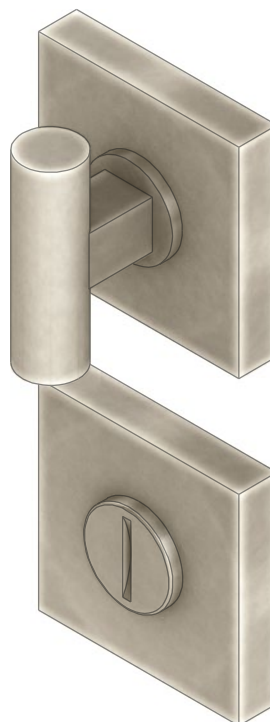

ATELIER BONOMI

Set Segretino/Nottolino su Rosette Serie Bauhaus 01
Bauhaus 01 Series Thumb Turn/Emergency Release Set on Roses

Dimensioni
Dimensions

D	H	P
14	46	29

Dimensioni in millimetri
Dimensions given in millimeters

Fornito con ferro quadro segretino 5x95mm con adattatori 6/7/8mm e viti legno.
Disponibile in tutte le finiture standard.
Dimensioni e finiture su misura disponibili su richiesta.
Regularly furnished with 5x95mm thumb turn spindle with 6/7/8mm spindle adaptor and wood screws.
Additional sizes available by special order.
Available in standard and custom finishes.