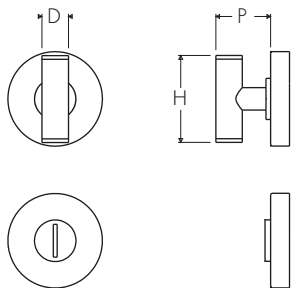

ATELIER BONOMI

Set Segretino/Nottolino su Rosette Serie Bauhaus 04 Bauhaus 04 Series Thumb Turn/Emergency Release Set on Roses

Dimensioni
Dimensions

D	H	P
14	46	29

Dimensioni in millimetri
Dimensions given in millimeters

Fornito con ferro quadro segretino 5x95mm con adattatori 6/7/8mm e viti legno.
Disponibile in tutte le finiture standard.

Dimensioni e finiture su misura disponibili su richiesta.

Regularly furnished with 5x95mm thumb turn spindle with 6/7/8mm spindle adaptor and wood screws.