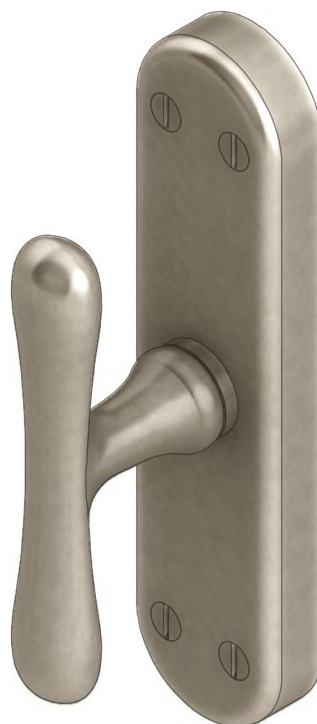

ATELIER BONOMI

Martellina per Finestra Serie Elegant Elegant Series Window Handle

Dimensioni
Dimensions

L	P	W	H
98	55	35	145

Dimensioni in millimetri
Dimensions given in millimeters

Disponibile in tutte le finiture standard.
Dimensioni e finiture su misura disponibili su richiesta.
Additional sizes available by special order.
Available in standard and custom finishes.