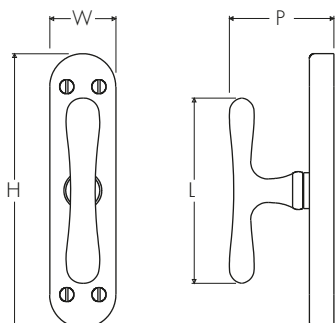

ATELIER BONOMI

Martellina per Finestra Serie Elegant Elegant Series Window Handle

Dimensioni
Dimensions

L	P	W	H
98	55	35	145

Dimensioni in millimetri
Dimensions given in millimeters

Disponibile in tutte le finiture standard.
Dimensioni e finiture su misura disponibili su richiesta.
Additional sizes available by special order.
Available in standard and custom finishes.