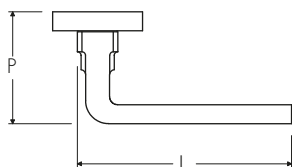

## Maniglia su Rosetta Serie Picasso Picasso Series Lever Handle on Rose

Dimensioni  
Dimensions

L	P	W
107	55	22

Dimensioni in millimetri  
Dimensions given in millimeters

Fornita con ferro quadro 8x110mm, rosetta con molla di ritorno e viti legno.  
Rosetta disponibile con viti di connessione. Disponibile in tutte le finiture standard.  
Dimensioni e finiture su misura disponibili su richiesta.  
Regularly furnished with 8x110mm lever spindle, rose with bidirectional spring loaded and wood screws.  
Rose may be through-bolted. Additional sizes available by special order. Available in standard and custom finishes.