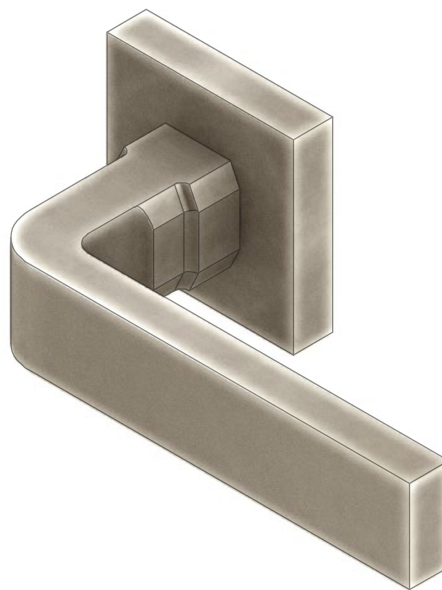

## Maniglia su Rosetta Serie Picasso Picasso Series Lever Handle on Rose

Dimensioni  
Dimensions

L	P	W
107	55	22

Dimensioni in millimetri  
Dimensions given in millimeters

Fornita con ferro quadro 8x110mm, rosetta con molla di ritorno e viti legno.  
Rosetta disponibile con viti di connessione. Disponibile in tutte le finiture standard.  
Dimensioni e finiture su misura disponibili su richiesta.  
Regularly furnished with 8x110mm lever spindle, rose with bidirectional spring loaded and wood screws.  
Rose may be through-bolted. Additional sizes available by special order. Available in standard and custom finishes.