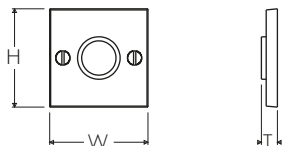

ATELIER BONOMI

Rosetta R1053
Rose R1053

Dimensioni
Dimensions

	H	W	T
XS	45	45	8,5
S	50	50	8,5
M	55	55	8,5
L	60	60	8,5
XL	65	65	8,5

Dimensioni in millimetri
Dimensions given in millimeters

Rosetta fornita con viti legno in finitura coordinata.
Disponibile in tutte le finiture standard.
Dimensioni e finiture su misura disponibili su richiesta.
Regularly furnished with wood screws in matching finish.
Additional sizes available by special order. Available in standard and custom finishes.