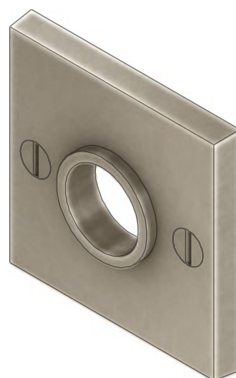

ATELIER BONOMI

Rosetta R1053
Rose R1053

Dimensioni
Dimensions

	H	W	T
XS	45	45	8,5
S	50	50	8,5
M	55	55	8,5
L	60	60	8,5
XL	65	65	8,5

Dimensioni in millimetri
Dimensions given in millimeters

Rosetta fornita con viti legno in finitura coordinata.
Disponibile in tutte le finiture standard.
Dimensioni e finiture su misura disponibili su richiesta.
Regularly furnished with wood screws in matching finish.
Additional sizes available by special order. Available in standard and custom finishes.