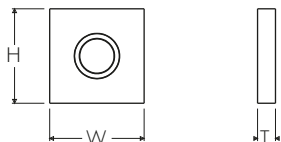

# ATELIER BONOMI

Rosetta R1073  
Rose R1073

Dimensioni  
Dimensions

	H	W	T
XS	45	45	9,5
S	50	50	9,5
M	55	55	9,5
L	60	60	9,5
XL	65	65	9,5

Dimensioni in millimetri  
Dimensions given in millimeters

Rosetta fornita con molla di ritorno e viti legno.  
Disponibile con viti di connessione. Disponibile in tutte le finiture standard.  
Dimensioni e finiture su misura disponibili su richiesta.  
Regularly furnished with bidirectional spring loaded and wood screws. Rose may be through-bolted.  
Additional sizes available by special order.  
Available in standard and custom finishes.