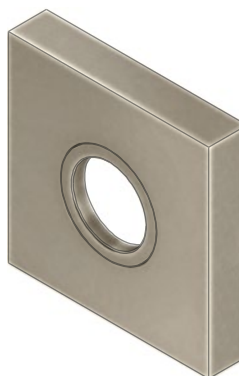

# ATELIER BONOMI

Rosetta R1073  
Rose R1073

Dimensioni  
Dimensions

	H	W	T
XS	45	45	9,5
S	50	50	9,5
M	55	55	9,5
L	60	60	9,5
XL	65	65	9,5

Dimensioni in millimetri  
Dimensions given in millimeters

Rosetta fornita con molla di ritorno e viti legno.  
Disponibile con viti di connessione. Disponibile in tutte le finiture standard.  
Dimensioni e finiture su misura disponibili su richiesta.  
Regularly furnished with bidirectional spring loaded and wood screws. Rose may be through-bolted.  
Additional sizes available by special order.  
Available in standard and custom finishes.