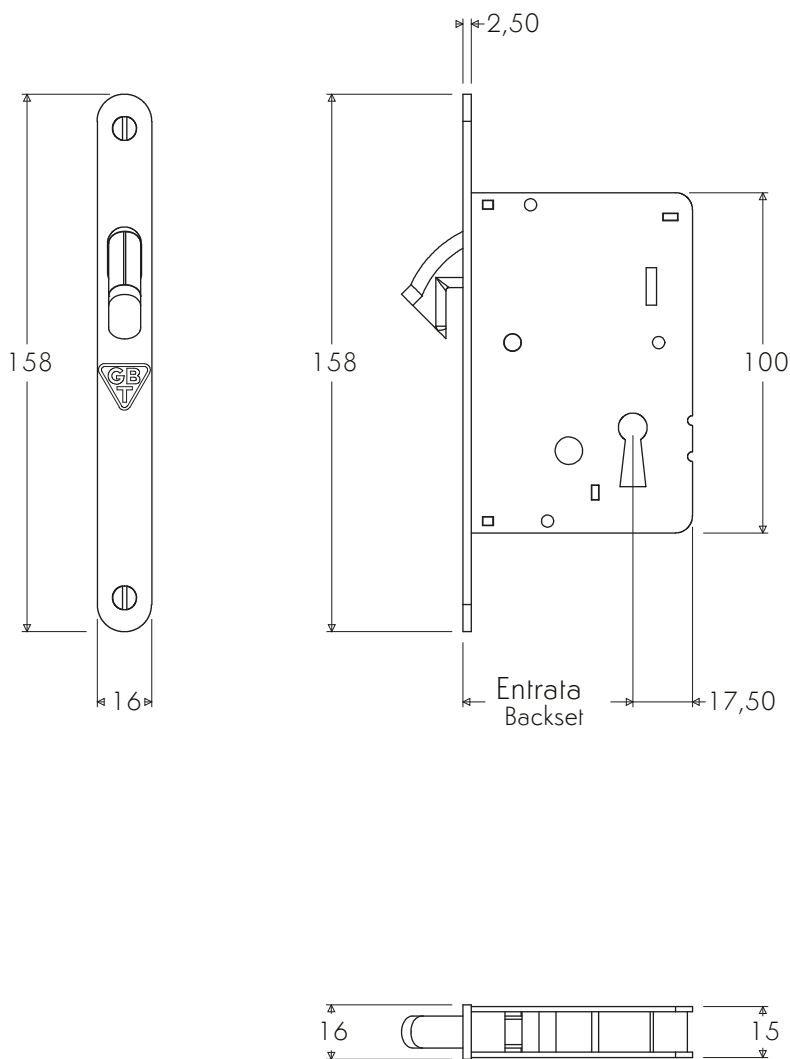

# ATELIER BONOMI

S

Serratura Patent – Bordo Tondo  
Patent Mortise Lock – Round Edge

Misura entrata 50mm.

Fornita con chiave a cifratura unica, contropiastra e scatola copri fresata.  
Disponibile in tutte le finiture standard. Finiture su misura disponibili su richiesta.

50mm backset.

Furnished with one code key, striking plate and dust box.

Available in standard and custom finishes.

Porta Scorrevole  
Sliding Door